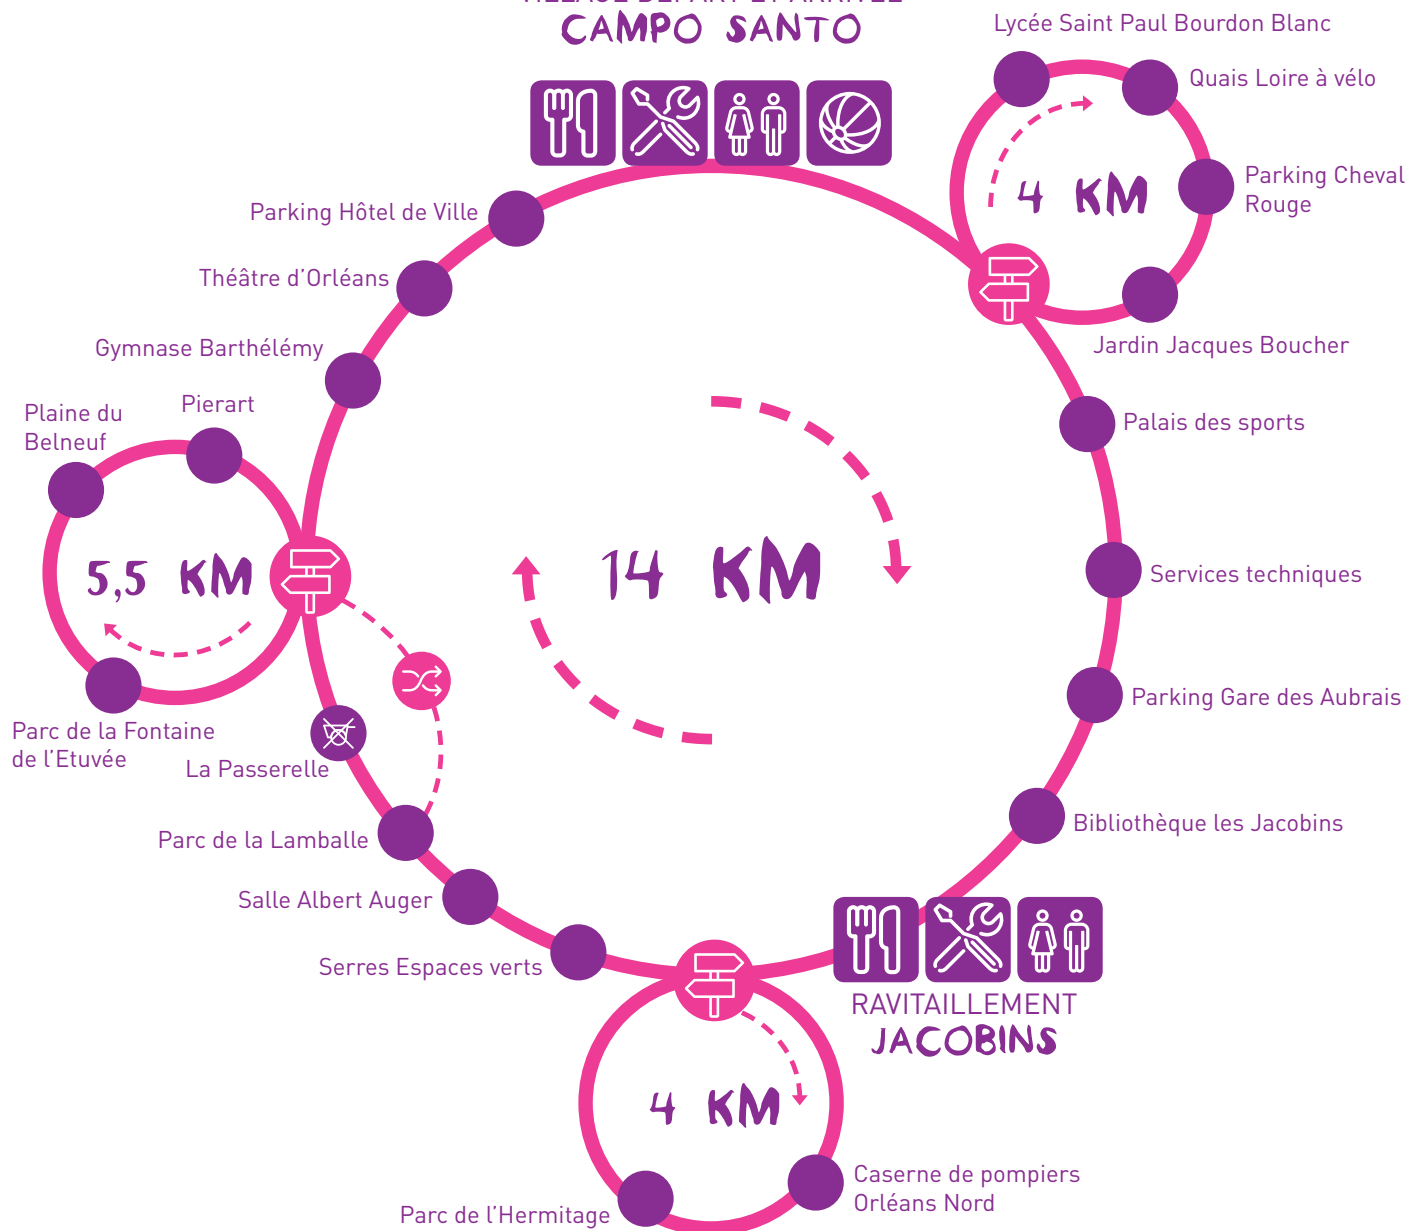

VILLAGE DÉPART ET ARRIVÉE
CAMPO SANTO

DÉPART VERS BOUCLES
OPTIONNELLES

FIN DU PARCOURS : 15H30

FIN DÉPART BOUCLE
OPTIONNELLE : 14H

WC

RESTAURATION

ASSISTANCE
ET RÉPARATION VÉLOS

ANIMATIONS

INTERDIT AUX CHARRETTES,
RISQUE DE BOUCHONS

DÉVIATION

Partenaires médias

Partenaires officiels